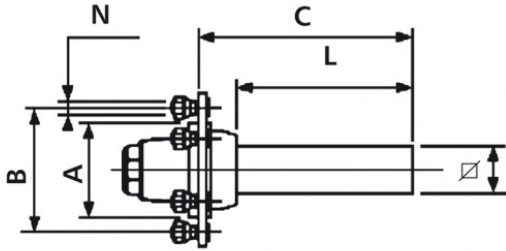

Laufachsstummel 825/975/725 kg bei 40 km/h
160/200 mm lang, Achskörper 40 mm rund
5/66/112/M14 x 1.5

Art-Nr.: 40451023

Technische Daten:

Hinweise und Merkmale:

Alle Informationen auf diesen Seiten beruhen auf den technischen Angaben der Hersteller. Der Inhalt ist unverbindlich und dient ausschließlich Informationszwecken. Die Bohnenkamp AG übernimmt keine Haftung im Zusammenhang mit diesen Daten. Eine Haftung für jegliche unmittelbaren oder mittelbaren Schäden, Schadensersatzforderungen, Folgeschäden gleichwelcher Art und aus welchem Rechtsgrund, die durch die Verwendung der erhaltenen Informationen entstehen, ist, soweit rechtlich zulässig, ausgeschlossen.