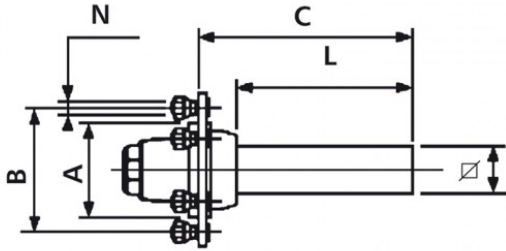

Laufachsstummel 900/1050/750 kg bei 40 km/h  
130/155 mm lang, Achskörper 32 mm rund  
4/57/100/M12 x 1.5

**Art-Nr.: 40451410**

**Technische Daten:**

**Hinweise und Merkmale:**

Alle Informationen auf diesen Seiten beruhen auf den technischen Angaben der Hersteller. Der Inhalt ist unverbindlich und dient ausschließlich Informationszwecken. Die Bohnenkamp AG übernimmt keine Haftung im Zusammenhang mit diesen Daten. Eine Haftung für jegliche unmittelbaren oder mittelbaren Schäden, Schadensersatzforderungen, Folgeschäden gleichwelcher Art und aus welchem Rechtsgrund, die durch die Verwendung der erhaltenen Informationen entstehen, ist, soweit rechtlich zulässig, ausgeschlossen.