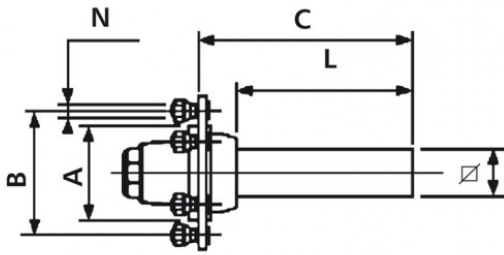

Laufachsstummel 825/975/725 kg bei 40 km/h
130/165 mm lang, Achskörper 40 mm VKT
5/66/112/M14 x 1.5, Typenschild lose

Art-Nr.: 40451485

Technische Daten:

Hinweise und Merkmale:

Alle Informationen auf diesen Seiten beruhen auf den technischen Angaben der Hersteller. Der Inhalt ist unverbindlich und dient ausschließlich Informationszwecken. Die Bohnenkamp AG übernimmt keine Haftung im Zusammenhang mit diesen Daten. Eine Haftung für jegliche unmittelbaren oder mittelbaren Schäden, Schadensersatzforderungen, Folgeschäden gleichwelcher Art und aus welchem Rechtsgrund, die durch die Verwendung der erhaltenen Informationen entstehen, ist, soweit rechtlich zulässig, ausgeschlossen.