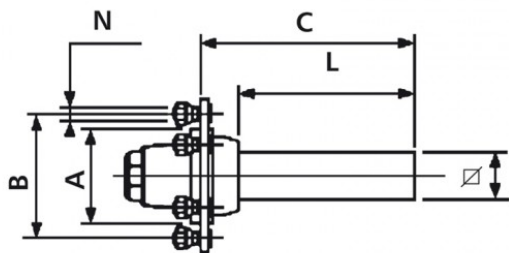

Laufachsstummel 1750/2050/1500 kg bei 40 km/h  
204/250 mm lang, Achskörper 55 mm VKT  
6/160/205/M18 x 1.5

**Art-Nr.: 40451490**

#### Technische Daten: