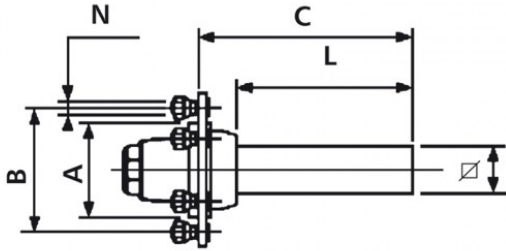

Laufachsstummel 1750/2050/1500 kg bei 40 km/h
300/350 mm lang, Achskörper 55 mm VKT
6/160/205/M18 x 1.5

Art-Nr.: 40451500

Technische Daten:

Hinweise und Merkmale:

Alle Informationen auf diesen Seiten beruhen auf den technischen Angaben der Hersteller. Der Inhalt ist unverbindlich und dient ausschließlich Informationszwecken. Die Bohnenkamp AG übernimmt keine Haftung im Zusammenhang mit diesen Daten. Eine Haftung für jegliche unmittelbaren oder mittelbaren Schäden, Schadensersatzforderungen, Folgeschäden gleichwelcher Art und aus welchem Rechtsgrund, die durch die Verwendung der erhaltenen Informationen entstehen, ist, soweit rechtlich zulässig, ausgeschlossen.