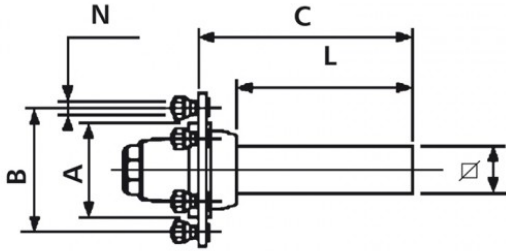

Laufachsstummel 2100/2500/1900 kg bei 40 km/h
255/300 mm lang, Achskörper 60 mm VKT
6/160/205/M18 x 1.5

Art-Nr.: 40451510

Technische Daten:

Artikelnummer	40451510
---------------	----------

Hinweise und Merkmale: