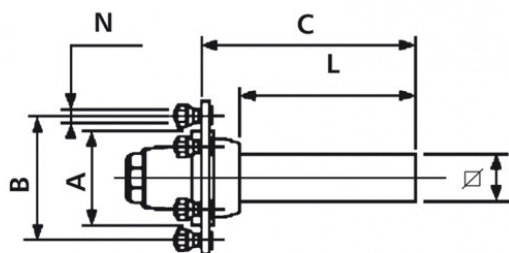

Laufachsstummel 2000/2500/1750 kg bei 40 km/h
300/350 mm lang, Achskörper 60 mm VKT
6/160/205/M18 x 1.5

Art-Nr.: 40451510

Technische Daten:

Hinweise und Merkmale:

Alle Informationen auf diesen Seiten beruhen auf den technischen Angaben der Hersteller. Der Inhalt ist unverbindlich und dient ausschließlich Informationszwecken. Die Bohnenkamp AG übernimmt keine Haftung im Zusammenhang mit diesen Daten. Eine Haftung für jegliche unmittelbaren oder mittelbaren Schäden, Schadensersatzforderungen, Folgeschäden gleichwelcher Art und aus welchem Rechtsgrund, die durch die Verwendung der erhaltenen Informationen entstehen, ist, soweit rechtlich zulässig, ausgeschlossen.