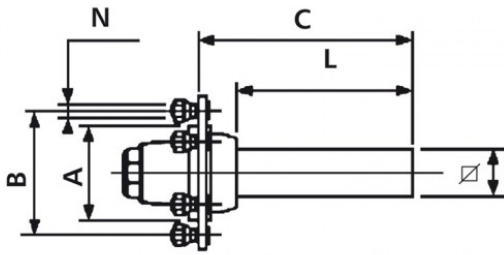

Laufachsstummel 1350/1600/1200 kg bei 40 km/h
253/300 mm lang, Achskörper 50 mm VKT
6/160/205/M18 x 1.5

Art-Nr.: 40451520

Technische Daten:

Hinweise und Merkmale:

Alle Informationen auf diesen Seiten beruhen auf den technischen Angaben der Hersteller. Der Inhalt ist unverbindlich und dient ausschließlich Informationszwecken. Die Bohnenkamp AG übernimmt keine Haftung im Zusammenhang mit diesen Daten. Eine Haftung für jegliche unmittelbaren oder mittelbaren Schäden, Schadensersatzforderungen, Folgeschäden gleichwelcher Art und aus welchem Rechtsgrund, die durch die Verwendung der erhaltenen Informationen entstehen, ist, soweit rechtlich zulässig, ausgeschlossen.