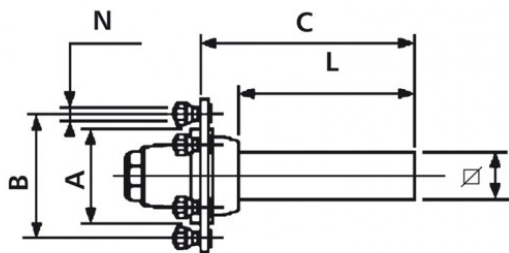

Laufachsstummel 1750/2050/1500 kg bei 40 km/h  
650/700 mm lang, Achskörper 60 mm VKT  
6/160/205/M18 x 1.5

**Art-Nr.: 40451530**

**Technische Daten:**

**Hinweise und Merkmale:**

Alle Informationen auf diesen Seiten beruhen auf den technischen Angaben der Hersteller. Der Inhalt ist unverbindlich und dient ausschließlich Informationszwecken. Die Bohnenkamp AG übernimmt keine Haftung im Zusammenhang mit diesen Daten. Eine Haftung für jegliche unmittelbaren oder mittelbaren Schäden, Schadensersatzforderungen, Folgeschäden gleichwelcher Art und aus welchem Rechtsgrund, die durch die Verwendung der erhaltenen Informationen entstehen, ist, soweit rechtlich zulässig, ausgeschlossen.