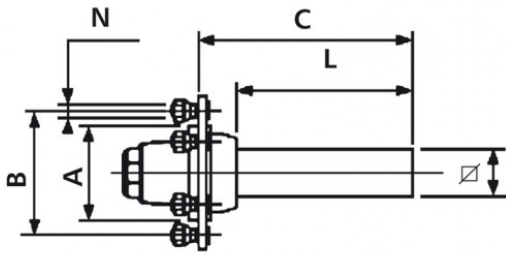

Laufachsstummel 2550/3000/2150 kg bei 40 km/h  
752/800 mm lang, Achskörper 70 mm VKT  
6/160/205/M18 x 1.5

**Art-Nr.: 40451539**

**Technische Daten:**

**Hinweise und Merkmale:**

Alle Informationen auf diesen Seiten beruhen auf den technischen Angaben der Hersteller. Der Inhalt ist unverbindlich und dient ausschließlich Informationszwecken. Die Bohnenkamp AG übernimmt keine Haftung im Zusammenhang mit diesen Daten. Eine Haftung für jegliche unmittelbaren oder mittelbaren Schäden, Schadensersatzforderungen, Folgeschäden gleichwelcher Art und aus welchem Rechtsgrund, die durch die Verwendung der erhaltenen Informationen entstehen, ist, soweit rechtlich zulässig, ausgeschlossen.