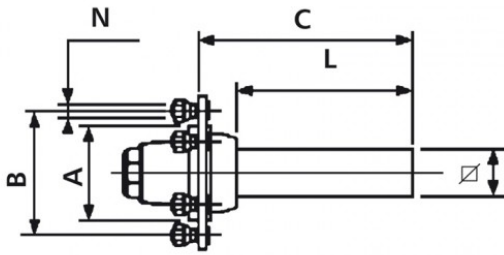

Laufachsstummel 2000/2500/1750 kg bei 40 km/h
698/750 mm lang, Achskörper 80 mm VKT
6/160/205/M18 x 1.5

Art-Nr.: 40451540

Technische Daten:

Hinweise und Merkmale:

Alle Informationen auf diesen Seiten beruhen auf den technischen Angaben der Hersteller. Der Inhalt ist unverbindlich und dient ausschließlich Informationszwecken. Die Bohnenkamp AG übernimmt keine Haftung im Zusammenhang mit diesen Daten. Eine Haftung für jegliche unmittelbaren oder mittelbaren Schäden, Schadensersatzforderungen, Folgeschäden gleichwelcher Art und aus welchem Rechtsgrund, die durch die Verwendung der erhaltenen Informationen entstehen, ist, soweit rechtlich zulässig, ausgeschlossen.