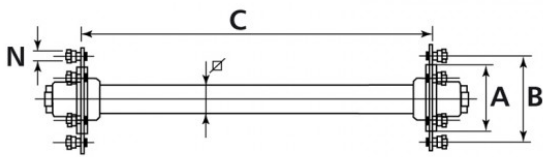

Laufachse 1750/1950/1600 kg bei 40 km/h
1500 mm Spur, Achskörper 40 mm VKT
5/66/112, M14 x 1.5

Art-Nr.: 40460003

Technische Daten:

Hinweise und Merkmale:

Alle Informationen auf diesen Seiten beruhen auf den technischen Angaben der Hersteller. Der Inhalt ist unverbindlich und dient ausschließlich Informationszwecken. Die Bohnenkamp AG übernimmt keine Haftung im Zusammenhang mit diesen Daten. Eine Haftung für jegliche unmittelbaren oder mittelbaren Schäden, Schadensersatzforderungen, Folgeschäden gleichwelcher Art und aus welchem Rechtsgrund, die durch die Verwendung der erhaltenen Informationen entstehen, ist, soweit rechtlich zulässig, ausgeschlossen.