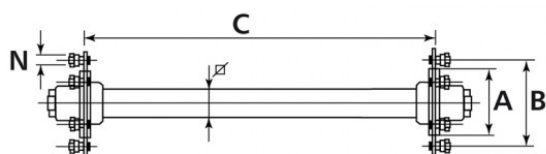

Laufachse 900/1050/750 kg bei 40 km/h
1000 mm Spur, Achskörper 40 mm VKT
4/57/100, M12 x 1.5

Art-Nr.: 40460004

Technische Daten:

Hinweise und Merkmale:

Alle Informationen auf diesen Seiten beruhen auf den technischen Angaben der Hersteller. Der Inhalt ist unverbindlich und dient ausschließlich Informationszwecken. Die Bohnenkamp AG übernimmt keine Haftung im Zusammenhang mit diesen Daten. Eine Haftung für jegliche unmittelbaren oder mittelbaren Schäden, Schadensersatzforderungen, Folgeschäden gleichwelcher Art und aus welchem Rechtsgrund, die durch die Verwendung der erhaltenen Informationen entstehen, ist, soweit rechtlich zulässig, ausgeschlossen.