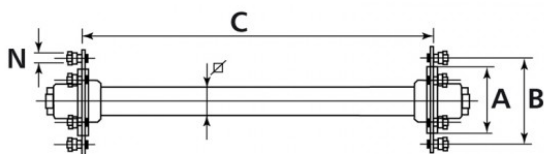

Laufachse 1650/1950/1450 kg bei 40 km/h  
1440 mm Spur, Achskörper 45 mm VKT  
5/66/112, M14 x 1.5

**Art-Nr.: 40460030**

**Technische Daten:**

**Hinweise und Merkmale:**

Alle Informationen auf diesen Seiten beruhen auf den technischen Angaben der Hersteller. Der Inhalt ist unverbindlich und dient ausschließlich Informationszwecken. Die Bohnenkamp AG übernimmt keine Haftung im Zusammenhang mit diesen Daten. Eine Haftung für jegliche unmittelbaren oder mittelbaren Schäden, Schadensersatzforderungen, Folgeschäden gleichwelcher Art und aus welchem Rechtsgrund, die durch die Verwendung der erhaltenen Informationen entstehen, ist, soweit rechtlich zulässig, ausgeschlossen.