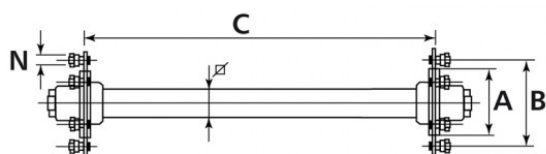

Laufachse 1750/1750/1600 kg bei 40 km/h  
1580 mm Spur, Achskörper 45 mm VKT  
5/66/112, M14 x 1.5

**Art-Nr.: 40460040**

**Technische Daten:**

**Hinweise und Merkmale:**

Alle Informationen auf diesen Seiten beruhen auf den technischen Angaben der Hersteller. Der Inhalt ist unverbindlich und dient ausschließlich Informationszwecken. Die Bohnenkamp AG übernimmt keine Haftung im Zusammenhang mit diesen Daten. Eine Haftung für jegliche unmittelbaren oder mittelbaren Schäden, Schadensersatzforderungen, Folgeschäden gleichwelcher Art und aus welchem Rechtsgrund, die durch die Verwendung der erhaltenen Informationen entstehen, ist, soweit rechtlich zulässig, ausgeschlossen.