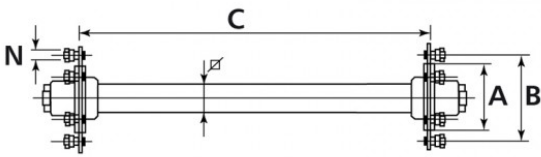

Laufachse 1750/1950/1600 kg bei 40 km/h  
1850 mm Spur, Achskörper 45 mm VKT  
5/66/112, M14 x 1.5

**Art-Nr.: 40460052**

**Technische Daten:**

**Hinweise und Merkmale:**

Alle Informationen auf diesen Seiten beruhen auf den technischen Angaben der Hersteller. Der Inhalt ist unverbindlich und dient ausschließlich Informationszwecken. Die Bohnenkamp AG übernimmt keine Haftung im Zusammenhang mit diesen Daten. Eine Haftung für jegliche unmittelbaren oder mittelbaren Schäden, Schadensersatzforderungen, Folgeschäden gleichwelcher Art und aus welchem Rechtsgrund, die durch die Verwendung der erhaltenen Informationen entstehen, ist, soweit rechtlich zulässig, ausgeschlossen.