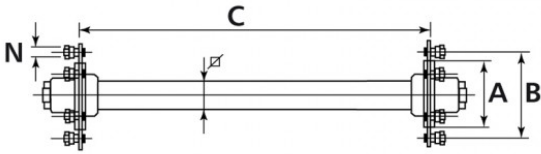

Laufachse 3500/4100/3000 kg bei 40 km/h
1700 mm Spur, Achskörper 55 mm VKT
6/160/205, M18 x 1.5

Art-Nr.: 40460090

Technische Daten:

Hinweise und Merkmale:

Alle Informationen auf diesen Seiten beruhen auf den technischen Angaben der Hersteller. Der Inhalt ist unverbindlich und dient ausschließlich Informationszwecken. Die Bohnenkamp AG übernimmt keine Haftung im Zusammenhang mit diesen Daten. Eine Haftung für jegliche unmittelbaren oder mittelbaren Schäden, Schadensersatzforderungen, Folgeschäden gleichwelcher Art und aus welchem Rechtsgrund, die durch die Verwendung der erhaltenen Informationen entstehen, ist, soweit rechtlich zulässig, ausgeschlossen.