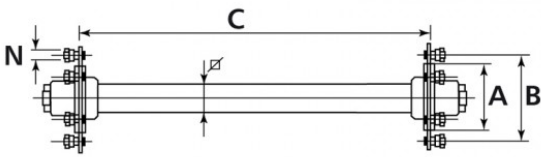

Laufachse 3500/4100/3000 kg bei 40 km/h
1500 mm Spur, Achskörper 55 mm VKT
6/160/205, M18 x 1.5

Art-Nr.: 40460100

Technische Daten:

Hinweise und Merkmale:

Alle Informationen auf diesen Seiten beruhen auf den technischen Angaben der Hersteller. Der Inhalt ist unverbindlich und dient ausschließlich Informationszwecken. Die Bohnenkamp AG übernimmt keine Haftung im Zusammenhang mit diesen Daten. Eine Haftung für jegliche unmittelbaren oder mittelbaren Schäden, Schadensersatzforderungen, Folgeschäden gleichwelcher Art und aus welchem Rechtsgrund, die durch die Verwendung der erhaltenen Informationen entstehen, ist, soweit rechtlich zulässig, ausgeschlossen.