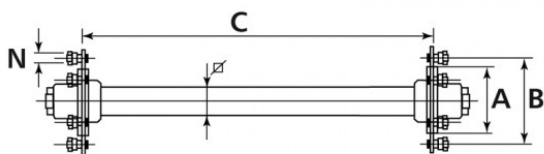

Laufachse 6500/7500/6000 kg bei 40 km/h
1800 mm Spur, Achskörper 80 mm VKT
6/160/205, M18 x 1.5

Art-Nr.: 40460215

Technische Daten:

Hinweise und Merkmale:

Alle Informationen auf diesen Seiten beruhen auf den technischen Angaben der Hersteller. Der Inhalt ist unverbindlich und dient ausschließlich Informationszwecken. Die Bohnenkamp AG übernimmt keine Haftung im Zusammenhang mit diesen Daten. Eine Haftung für jegliche unmittelbaren oder mittelbaren Schäden, Schadensersatzforderungen, Folgeschäden gleichwelcher Art und aus welchem Rechtsgrund, die durch die Verwendung der erhaltenen Informationen entstehen, ist, soweit rechtlich zulässig, ausgeschlossen.