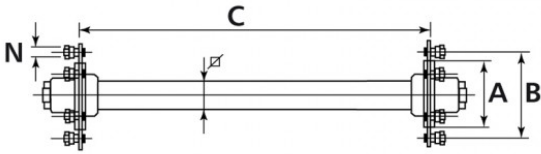

Laufachse 5100/5800/4300 kg bei 40 km/h
1700 mm Spur, Achskörper 70 mm VKT
6/160/205, M18 x 1.5

Art-Nr.: 40460220

Technische Daten:

Hinweise und Merkmale:

Alle Informationen auf diesen Seiten beruhen auf den technischen Angaben der Hersteller. Der Inhalt ist unverbindlich und dient ausschließlich Informationszwecken. Die Bohnenkamp AG übernimmt keine Haftung im Zusammenhang mit diesen Daten. Eine Haftung für jegliche unmittelbaren oder mittelbaren Schäden, Schadensersatzforderungen, Folgeschäden gleichwelcher Art und aus welchem Rechtsgrund, die durch die Verwendung der erhaltenen Informationen entstehen, ist, soweit rechtlich zulässig, ausgeschlossen.