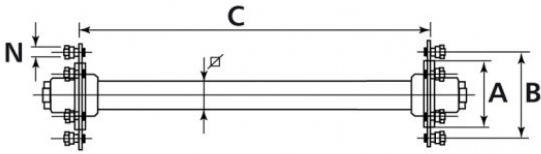

Laufachse 6500/7500/6000 kg bei 40 km/h  
1900 mm Spur, Achskörper 70 mm VKT  
6/160/205, M18 x 1.5

**Art-Nr.: 40460225**

**Technische Daten:**

**Hinweise und Merkmale:**

Alle Informationen auf diesen Seiten beruhen auf den technischen Angaben der Hersteller. Der Inhalt ist unverbindlich und dient ausschließlich Informationszwecken. Die Bohnenkamp AG übernimmt keine Haftung im Zusammenhang mit diesen Daten. Eine Haftung für jegliche unmittelbaren oder mittelbaren Schäden, Schadensersatzforderungen, Folgeschäden gleichwelcher Art und aus welchem Rechtsgrund, die durch die Verwendung der erhaltenen Informationen entstehen, ist, soweit rechtlich zulässig, ausgeschlossen.