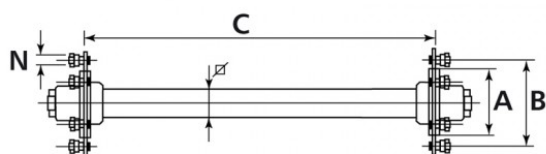

Laufachse 6500/7500/6000 kg bei 40 km/h  
1900 mm Spur, Achskörper 70 mm VKT  
6/160/205, M18 x 1.5

**Art-Nr.: 40460225**

**Technische Daten:**

**Hinweise und Merkmale:**

Alle Informationen auf diesen Seiten beruhen auf den technischen Angaben der Hersteller. Der Inhalt ist unverbindlich und dient ausschließlich Informationszwecken. Die Bohnenkamp AG übernimmt keine Haftung im Zusammenhang mit diesen Daten. Eine Haftung für jegliche unmittelbaren oder mittelbaren Schäden, Schadensersatzforderungen, Folgeschäden gleichwelcher Art und aus welchem Rechtsgrund, die durch die Verwendung der erhaltenen Informationen entstehen, ist, soweit rechtlich zulässig, ausgeschlossen.