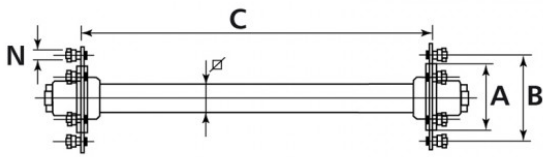

Laufachse 6500/7500/6000 kg bei 40 km/h
2000 mm Spur, Achskörper 70 mm VKT
6/160/205, M18 x 1.5

Art-Nr.: 40460227

Technische Daten:

Hinweise und Merkmale:

Alle Informationen auf diesen Seiten beruhen auf den technischen Angaben der Hersteller. Der Inhalt ist unverbindlich und dient ausschließlich Informationszwecken. Die Bohnenkamp AG übernimmt keine Haftung im Zusammenhang mit diesen Daten. Eine Haftung für jegliche unmittelbaren oder mittelbaren Schäden, Schadensersatzforderungen, Folgeschäden gleichwelcher Art und aus welchem Rechtsgrund, die durch die Verwendung der erhaltenen Informationen entstehen, ist, soweit rechtlich zulässig, ausgeschlossen.