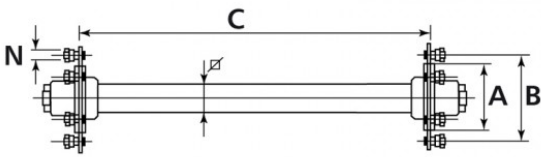

Laufachse 6700/7500/6000 kg bei 40 km/h
2200 mm Spur, Achskörper 80 mm VKT
6/160/205, M18 x 1.5

Art-Nr.: 40460230

Technische Daten:

Hinweise und Merkmale:

Alle Informationen auf diesen Seiten beruhen auf den technischen Angaben der Hersteller. Der Inhalt ist unverbindlich und dient ausschließlich Informationszwecken. Die Bohnenkamp AG übernimmt keine Haftung im Zusammenhang mit diesen Daten. Eine Haftung für jegliche unmittelbaren oder mittelbaren Schäden, Schadensersatzforderungen, Folgeschäden gleichwelcher Art und aus welchem Rechtsgrund, die durch die Verwendung der erhaltenen Informationen entstehen, ist, soweit rechtlich zulässig, ausgeschlossen.