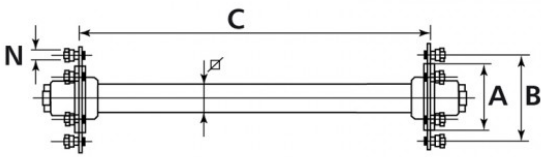

Laufachse 8000/9000/7500 kg bei 40 km/h  
1750 mm Spur, Achskörper 80 mm VKT  
8/220/275, M20 x 1.5

**Art-Nr.: 40460236**

**Technische Daten:**

**Hinweise und Merkmale:**

Alle Informationen auf diesen Seiten beruhen auf den technischen Angaben der Hersteller. Der Inhalt ist unverbindlich und dient ausschließlich Informationszwecken. Die Bohnenkamp AG übernimmt keine Haftung im Zusammenhang mit diesen Daten. Eine Haftung für jegliche unmittelbaren oder mittelbaren Schäden, Schadensersatzforderungen, Folgeschäden gleichwelcher Art und aus welchem Rechtsgrund, die durch die Verwendung der erhaltenen Informationen entstehen, ist, soweit rechtlich zulässig, ausgeschlossen.