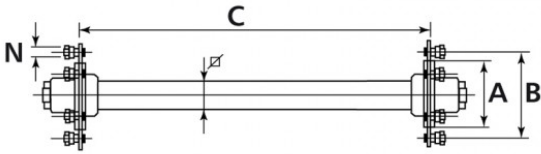

Laufachse 9000/10500/8500 kg bei 40 km/h  
1900 mm Spur, Achskörper 90 mm VKT  
10/280/335, M22 x 1.5

**Art-Nr.: 40460241**

**Technische Daten:**

**Hinweise und Merkmale:**

Alle Informationen auf diesen Seiten beruhen auf den technischen Angaben der Hersteller. Der Inhalt ist unverbindlich und dient ausschließlich Informationszwecken. Die Bohnenkamp AG übernimmt keine Haftung im Zusammenhang mit diesen Daten. Eine Haftung für jegliche unmittelbaren oder mittelbaren Schäden, Schadensersatzforderungen, Folgeschäden gleichwelcher Art und aus welchem Rechtsgrund, die durch die Verwendung der erhaltenen Informationen entstehen, ist, soweit rechtlich zulässig, ausgeschlossen.