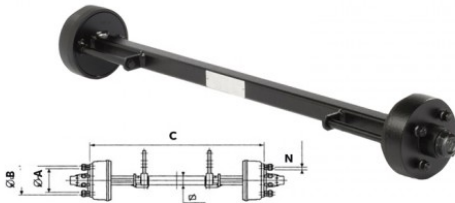

■ ■ ● Bohnenkamp

Bremsachse 750/950/650 kg bei 40 km/h  
1000 mm Spur, 4/60/100, M12 x 1.5, 40 mm VKT  
Bremse 140x30, 14M, Abst. Hebel 534mm, kein  
TÜV

**Art-Nr.: 40470008**

**Technische Daten:**