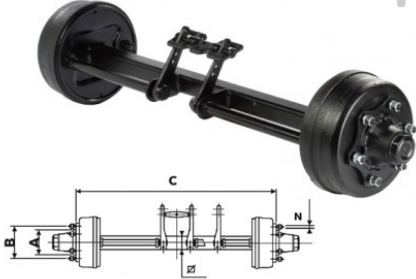

■ ■ ● Bohnenkamp

Bremsachse 6500/7500/6000 kg bei 40 km/h  
1600 mm Spur, 6/160/205, M18 x 1.5, 70 mm VKT  
Bremse 300x90, 309E, Hebel mittig

**Art-Nr.: 40470190**

**Technische Daten:**