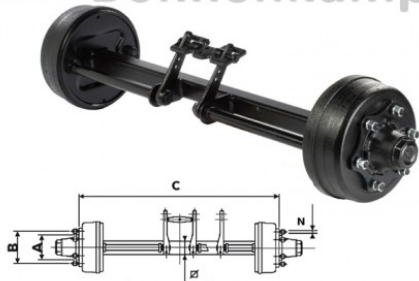

■ ■ ● Bohnenkamp

Bremsachse 6500/7500/6000 kg bei 40 km/h  
2150 mm Spur, 6/160/205, M18 x 1.5, 70 mm VKT  
Bremse 300x90, 309E, Hebel mittig

**Art-Nr.: 40470245**

**Technische Daten:**

**Hinweise und Merkmale:**