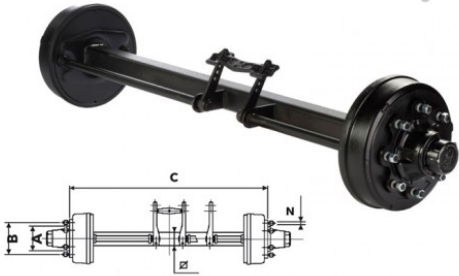

■ ■ ● Bohnenkamp

Bremsachse 8000/9000/7500 kg bei 40 km/h  
2020 mm Spur, 8/220/275, M20 x 1.5, 80 mm VKT  
Bremse 400x80, 408E, Hebel 175 mm links  
versetzt

**Art-Nr.: 40475019**

**Technische Daten:**