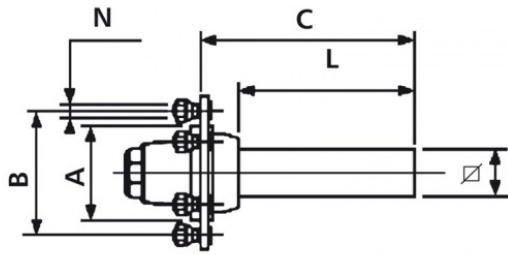

Laufachsstummel 2000/2500/1750 kg bei 40 km/h
230/290 mm lang, Achskörper 60 mm VKT
6/160/205/M18 x 1.5, für Bodenbearbeitung Typ
"LR"

Art-Nr.: 40451469

Technische Daten:

Alle Informationen auf diesen Seiten beruhen auf den technischen Angaben der Hersteller. Der Inhalt ist unverbindlich und dient ausschließlich Informationszwecken. Die Bohnenkamp AG übernimmt keine Haftung im Zusammenhang mit diesen Daten. Eine Haftung für jegliche unmittelbaren oder mittelbaren Schäden, Schadensersatzforderungen, Folgeschäden gleichwelcher Art und aus welchem Rechtsgrund, die durch die Verwendung der erhaltenen Informationen entstehen, ist, soweit rechtlich zulässig, ausgeschlossen.