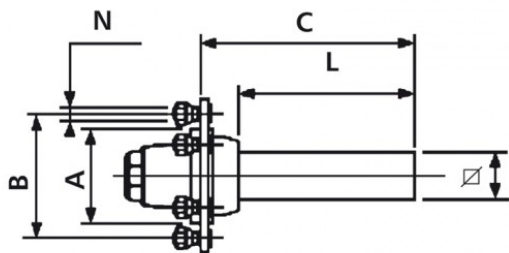

Laufachsstummel 3500/4000/3250 kg bei 40 km/h
682/750 mm lang, Achskörper 80 mm VKT
6/160/205/M18 x 1.5, mit loser Mutter

Art-Nr.: 40451542

Technische Daten:

Alle Informationen auf diesen Seiten beruhen auf den technischen Angaben der Hersteller. Der Inhalt ist unverbindlich und dient ausschließlich Informationszwecken. Die Bohnenkamp AG übernimmt keine Haftung im Zusammenhang mit diesen Daten. Eine Haftung für jegliche unmittelbaren oder mittelbaren Schäden, Schadensersatzforderungen, Folgeschäden gleichwelcher Art und aus welchem Rechtsgrund, die durch die Verwendung der erhaltenen Informationen entstehen, ist, soweit rechtlich zulässig, ausgeschlossen.