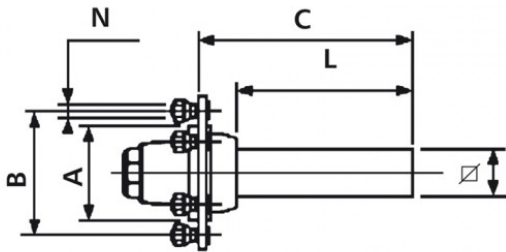

Laufachsstummel 4600/5000/4250 kg bei 40 km/h
674/750 mm lang, Achskörper 80 mm VKT
6/160/205/M18 x 1.5

Art-Nr.: 40451544

Technische Daten:

Alle Informationen auf diesen Seiten beruhen auf den technischen Angaben der Hersteller. Der Inhalt ist unverbindlich und dient ausschließlich Informationszwecken. Die Bohnenkamp AG übernimmt keine Haftung im Zusammenhang mit diesen Daten. Eine Haftung für jegliche unmittelbaren oder mittelbaren Schäden, Schadensersatzforderungen, Folgeschäden gleichwelcher Art und aus welchem Rechtsgrund, die durch die Verwendung der erhaltenen Informationen entstehen, ist, soweit rechtlich zulässig, ausgeschlossen.