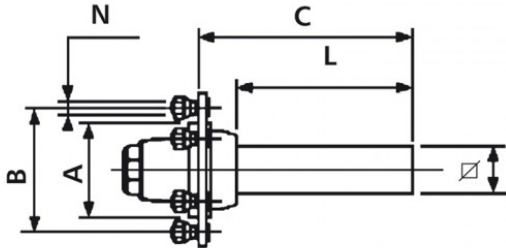

Laufachsstummel 4500/5250/4250 kg bei 40 km/h
740/830 mm lang, Achskörper 90 mm VKT
10/280/335/M22 x 1.5

Art-Nr.: 40451546

Technische Daten:

Alle Informationen auf diesen Seiten beruhen auf den technischen Angaben der Hersteller. Der Inhalt ist unverbindlich und dient ausschließlich Informationszwecken. Die Bohnenkamp AG übernimmt keine Haftung im Zusammenhang mit diesen Daten. Eine Haftung für jegliche unmittelbaren oder mittelbaren Schäden, Schadensersatzforderungen, Folgeschäden gleichwelcher Art und aus welchem Rechtsgrund, die durch die Verwendung der erhaltenen Informationen entstehen, ist, soweit rechtlich zulässig, ausgeschlossen.