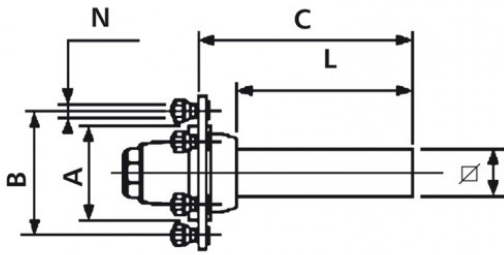

Laufachsstummel 4500/5250/4250 kg bei 40 km/h
740/830 mm lang, Achskörper 90 mm VKT
10/280/335/M22 x 1.5

Art-Nr.: 40451546

Technische Daten:

Alle Informationen auf diesen Seiten beruhen auf den technischen Angaben der Hersteller. Der Inhalt ist unverbindlich und dient ausschließlich Informationszwecken. Die Bohnenkamp AG übernimmt keine Haftung im Zusammenhang mit diesen Daten. Eine Haftung für jegliche unmittelbaren oder mittelbaren Schäden, Schadensersatzforderungen, Folgeschäden gleichwelcher Art und aus welchem Rechtsgrund, die durch die Verwendung der erhaltenen Informationen entstehen, ist, soweit rechtlich zulässig, ausgeschlossen.