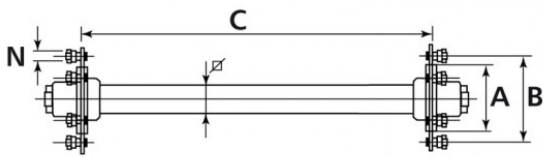

Laufachse 3500/4100/3000 kg bei 40 km/h  
2150 mm Spur, Achskörper 55 mm VKT  
6/160/205, M18 x 1.5

**Art-Nr.: 40460112**

**Technische Daten:**

Alle Informationen auf diesen Seiten beruhen auf den technischen Angaben der Hersteller. Der Inhalt ist unverbindlich und dient ausschließlich Informationszwecken. Die Bohnenkamp AG übernimmt keine Haftung im Zusammenhang mit diesen Daten. Eine Haftung für jegliche unmittelbaren oder mittelbaren Schäden, Schadensersatzforderungen, Folgeschäden gleichwelcher Art und aus welchem Rechtsgrund, die durch die Verwendung der erhaltenen Informationen entstehen, ist, soweit rechtlich zulässig, ausgeschlossen.