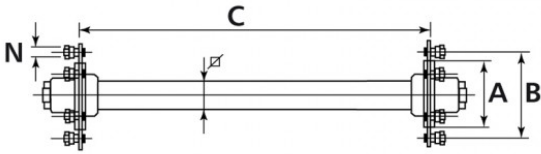

Laufachse 4200/5000/3800 kg bei 40 km/h  
2000 mm Spur, Achskörper 60 mm VKT  
6/160/205, M18 x 1.5

**Art-Nr.: 40460180**

**Technische Daten:**

Alle Informationen auf diesen Seiten beruhen auf den technischen Angaben der Hersteller. Der Inhalt ist unverbindlich und dient ausschließlich Informationszwecken. Die Bohnenkamp AG übernimmt keine Haftung im Zusammenhang mit diesen Daten. Eine Haftung für jegliche unmittelbaren oder mittelbaren Schäden, Schadensersatzforderungen, Folgeschäden gleichwelcher Art und aus welchem Rechtsgrund, die durch die Verwendung der erhaltenen Informationen entstehen, ist, soweit rechtlich zulässig, ausgeschlossen.