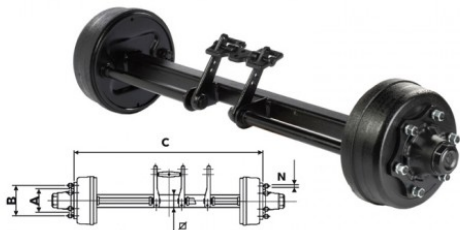

■ ■ ● Bohnenkamp

Bremsachse 4000/5000/3500 kg bei 40 km/h
1800 mm Spur, 6/161/205, M18 x 1.5, 60 mm VKT
Bremse 300x60, 306E, Hebel mittig

Art-Nr.: 40470126

Technische Daten:

Alle Informationen auf diesen Seiten beruhen auf den technischen Angaben der Hersteller. Der Inhalt ist unverbindlich und dient ausschließlich Informationszwecken. Die Bohnenkamp AG übernimmt keine Haftung im Zusammenhang mit diesen Daten. Eine Haftung für jegliche unmittelbaren oder mittelbaren Schäden, Schadensersatzforderungen, Folgeschäden gleichwelcher Art und aus welchem Rechtsgrund, die durch die Verwendung der erhaltenen Informationen entstehen, ist, soweit rechtlich zulässig, ausgeschlossen.