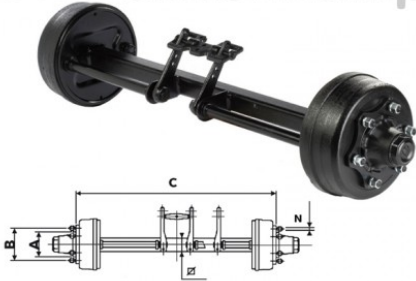

■ ■ ● Bohnenkamp

Bremsachse 6700/7400/6000 bei 40 km/h
1900 mm Spur, 6/160/205, M18 x 1.5, 70 mm VKT
Bremse 300x90, 309E, Hebel mittig

Art-Nr.: 40470222

Technische Daten:

Alle Informationen auf diesen Seiten beruhen auf den technischen Angaben der Hersteller. Der Inhalt ist unverbindlich und dient ausschließlich Informationszwecken. Die Bohnenkamp AG übernimmt keine Haftung im Zusammenhang mit diesen Daten. Eine Haftung für jegliche unmittelbaren oder mittelbaren Schäden, Schadensersatzforderungen, Folgeschäden gleichwelcher Art und aus welchem Rechtsgrund, die durch die Verwendung der erhaltenen Informationen entstehen, ist, soweit rechtlich zulässig, ausgeschlossen.