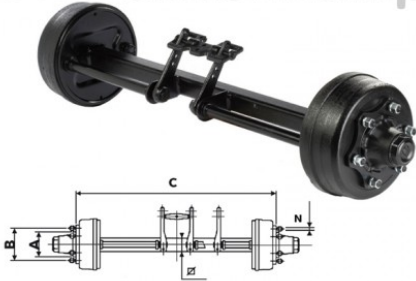

■ ■ ● Bohnenkamp

Bremsachse 8000/9000/7500 kg bei 40 km/h  
2000 mm Spur, 8/220/275, M18 x 1.5/ZW., 90 mm  
VKT

Bremse 300x90, 309E, Hebel mittig

**Art-Nr.: 40470236**

**Technische Daten:**

Alle Informationen auf diesen Seiten beruhen auf den technischen Angaben der Hersteller. Der Inhalt ist unverbindlich und dient ausschließlich Informationszwecken. Die Bohnenkamp AG übernimmt keine Haftung im Zusammenhang mit diesen Daten. Eine Haftung für jegliche unmittelbaren oder mittelbaren Schäden, Schadensersatzforderungen, Folgeschäden gleichwelcher Art und aus welchem Rechtsgrund, die durch die Verwendung der erhaltenen Informationen entstehen, ist, soweit rechtlich zulässig, ausgeschlossen.