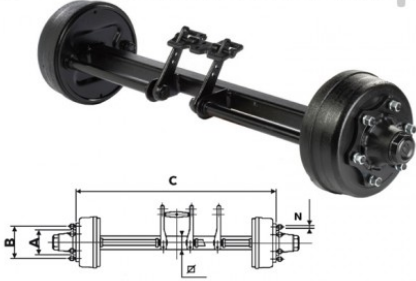

■ ■ ● Bohnenkamp

Bremsachse 8000/9000/7500 kg bei 40 km/h
2100 mm Spur, 8/220/275, M18 x 1.5, 90 mm VKT
Bremse 300x90, 309E, Hebel mittig

Art-Nr.: 40470237

Technische Daten:

Alle Informationen auf diesen Seiten beruhen auf den technischen Angaben der Hersteller. Der Inhalt ist unverbindlich und dient ausschließlich Informationszwecken. Die Bohnenkamp AG übernimmt keine Haftung im Zusammenhang mit diesen Daten. Eine Haftung für jegliche unmittelbaren oder mittelbaren Schäden, Schadensersatzforderungen, Folgeschäden gleichwelcher Art und aus welchem Rechtsgrund, die durch die Verwendung der erhaltenen Informationen entstehen, ist, soweit rechtlich zulässig, ausgeschlossen.