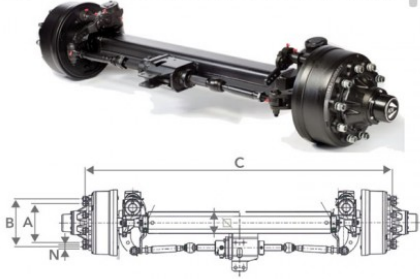

■ ■ ● Bohnenkamp

Zwangslenkachse 14200 Kg bei 40 Km/h
2050 mm Spur, 10/280/335/M22x1.5, 150 mmVKT
420x180, 4218E, Abstand MGS 1230 mm,inkl.
Grundpl.

Art-Nr.: 40460357

Technische Daten:

Alle Informationen auf diesen Seiten beruhen auf den technischen Angaben der Hersteller. Der Inhalt ist unverbindlich und dient ausschließlich Informationszwecken. Die Bohnenkamp AG übernimmt keine Haftung im Zusammenhang mit diesen Daten. Eine Haftung für jegliche unmittelbaren oder mittelbaren Schäden, Schadensersatzforderungen, Folgeschäden gleichwelcher Art und aus welchem Rechtsgrund, die durch die Verwendung der erhaltenen Informationen entstehen, ist, soweit rechtlich zulässig, ausgeschlossen.