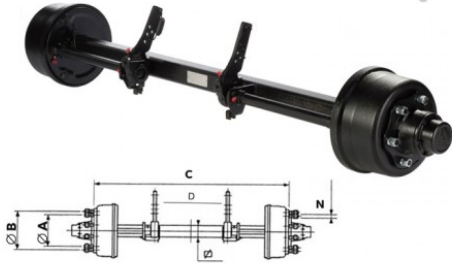

■ ■ ● Bohnenkamp

Bremsachse 13000/14200/11800 kg bei 40 km/h  
1950 mm Spur, 10/175/225, M22 x 1,5/ZW, 120  
mm VKT

Bremse 300x200, 3020S, Abst. 540 mm, ABS

**Art-Nr.: 40475003**

**Technische Daten:**

Alle Informationen auf diesen Seiten beruhen auf den technischen Angaben der Hersteller. Der Inhalt ist unverbindlich und dient ausschließlich Informationszwecken. Die Bohnenkamp AG übernimmt keine Haftung im Zusammenhang mit diesen Daten. Eine Haftung für jegliche unmittelbaren oder mittelbaren Schäden, Schadensersatzforderungen, Folgeschäden gleichwelcher Art und aus welchem Rechtsgrund, die durch die Verwendung der erhaltenen Informationen entstehen, ist, soweit rechtlich zulässig, ausgeschlossen.