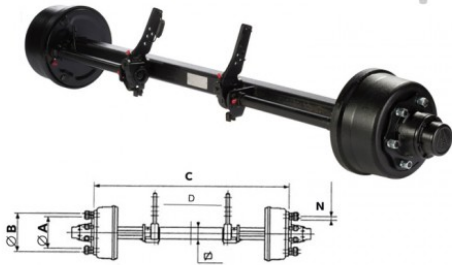

■ ■ ● Bohnenkamp

Bremsachse 11000/12500/9500 kg bei 105 km/h
2040 mm Spur, 8/220/275/M20x1.5, 90 mm VKT
B. 300x135, 314 E, Abst. AGS 1056, ABS, FM
1500 mm

Art-Nr.: 40475007

Technische Daten:

Alle Informationen auf diesen Seiten beruhen auf den technischen Angaben der Hersteller. Der Inhalt ist unverbindlich und dient ausschließlich Informationszwecken. Die Bohnenkamp AG übernimmt keine Haftung im Zusammenhang mit diesen Daten. Eine Haftung für jegliche unmittelbaren oder mittelbaren Schäden, Schadensersatzforderungen, Folgeschäden gleichwelcher Art und aus welchem Rechtsgrund, die durch die Verwendung der erhaltenen Informationen entstehen, ist, soweit rechtlich zulässig, ausgeschlossen.