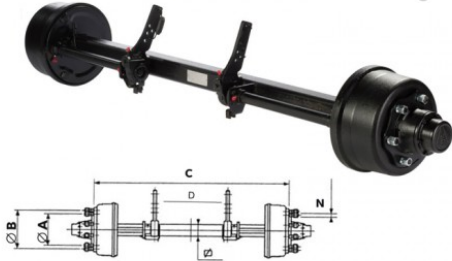

■ ■ ● Bohnenkamp

Bremsachse 11000/12500/9500 kg bei 105 km/h
2040 mm Spur, 8/220/275/M20x1.5, 90 mm VKT
B. 300x135, 314 E, Abst. AGS 1056, ABS, FM
1500 mm

Art-Nr.: 40475007

Technische Daten:

Alle Informationen auf diesen Seiten beruhen auf den technischen Angaben der Hersteller. Der Inhalt ist unverbindlich und dient ausschließlich Informationszwecken. Die Bohnenkamp AG übernimmt keine Haftung im Zusammenhang mit diesen Daten. Eine Haftung für jegliche unmittelbaren oder mittelbaren Schäden, Schadensersatzforderungen, Folgeschäden gleichwelcher Art und aus welchem Rechtsgrund, die durch die Verwendung der erhaltenen Informationen entstehen, ist, soweit rechtlich zulässig, ausgeschlossen.