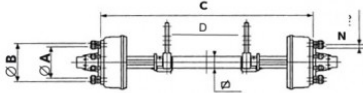

■ ■ ● Bohnenkamp

Bremsachse 13000/14000/11500 KG bei 40 km/h
2080 mm Spur, 8/220/275/M20x1.5, 100 mm VKT
B 406x120, 412E, Abst. AGS 1124 mm, ABS, FM
1500 mm

Art-Nr.: 40475001

Technische Daten:

Alle Informationen auf diesen Seiten beruhen auf den technischen Angaben der Hersteller. Der Inhalt ist unverbindlich und dient ausschließlich Informationszwecken. Die Bohnenkamp AG übernimmt keine Haftung im Zusammenhang mit diesen Daten. Eine Haftung für jegliche unmittelbaren oder mittelbaren Schäden, Schadensersatzforderungen, Folgeschäden gleichwelcher Art und aus welchem Rechtsgrund, die durch die Verwendung der erhaltenen Informationen entstehen, ist, soweit rechtlich zulässig, ausgeschlossen.