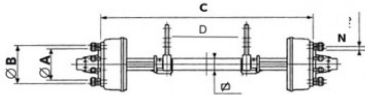

■ ■ ● Bohnenkamp

Bremsachse 13000/14000/11500 KG bei 40 km/h  
2080 mm Spur, 8/220/275/M20x1.5, 100 mm VKT  
B 406x120, 412E, Abst. AGS 1124 mm, FM 1500  
mm

**Art-Nr.: 40475002**

**Technische Daten:**

Alle Informationen auf diesen Seiten beruhen auf den technischen Angaben der Hersteller. Der Inhalt ist unverbindlich und dient ausschließlich Informationszwecken. Die Bohnenkamp AG übernimmt keine Haftung im Zusammenhang mit diesen Daten. Eine Haftung für jegliche unmittelbaren oder mittelbaren Schäden, Schadensersatzforderungen, Folgeschäden gleichwelcher Art und aus welchem Rechtsgrund, die durch die Verwendung der erhaltenen Informationen entstehen, ist, soweit rechtlich zulässig, ausgeschlossen.