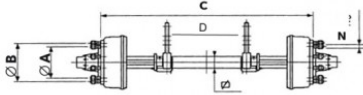

■ ■ ● Bohnenkamp

Bremsachse 13000/14200/11800 KG BEI 40 KM/H  
2000 mm Spur, 10/280/335, M22 x 1.5, 100 MM  
VKT,  
406x120, 412E, Abst. AGS 334 mm, ABS

**Art-Nr.: 40475056**

**Technische Daten:**

Alle Informationen auf diesen Seiten beruhen auf den technischen Angaben der Hersteller. Der Inhalt ist unverbindlich und dient ausschließlich Informationszwecken. Die Bohnenkamp AG übernimmt keine Haftung im Zusammenhang mit diesen Daten. Eine Haftung für jegliche unmittelbaren oder mittelbaren Schäden, Schadensersatzforderungen, Folgeschäden gleichwelcher Art und aus welchem Rechtsgrund, die durch die Verwendung der erhaltenen Informationen entstehen, ist, soweit rechtlich zulässig, ausgeschlossen.