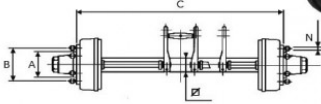

■ ■ ● Bohnenkamp

Rückmatikachse 11000/12000/10000 kg bei 40 km/h

1900 mm Spur, 8/220/275, M20 x 1.5, 100 mm VKT

Br. 350x90, 359R, TYP QR, Hebel 200 mm li. vers.

Art-Nr.: 40472031

Technische Daten:

Alle Informationen auf diesen Seiten beruhen auf den technischen Angaben der Hersteller. Der Inhalt ist unverbindlich und dient ausschließlich Informationszwecken. Die Bohnenkamp AG übernimmt keine Haftung im Zusammenhang mit diesen Daten. Eine Haftung für jegliche unmittelbaren oder mittelbaren Schäden, Schadensersatzforderungen, Folgeschäden gleichwelcher Art und aus welchem Rechtsgrund, die durch die Verwendung der erhaltenen Informationen entstehen, ist, soweit rechtlich zulässig, ausgeschlossen.