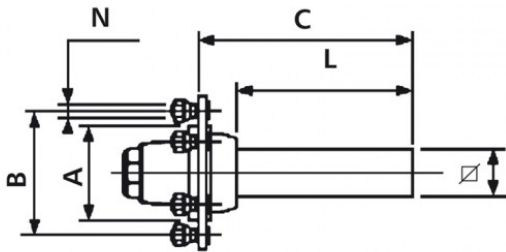

Laufachsstummel 825/975/725 kg bei 40km/h
350 mm lang, Achskörper 40 mm rund
5/66/112/M14 x 1.5, mit Schmiernippel

Art-Nr.: 40451486

Technische Daten:

Alle Informationen auf diesen Seiten beruhen auf den technischen Angaben der Hersteller. Der Inhalt ist unverbindlich und dient ausschließlich Informationszwecken. Die Bohnenkamp AG übernimmt keine Haftung im Zusammenhang mit diesen Daten. Eine Haftung für jegliche unmittelbaren oder mittelbaren Schäden, Schadensersatzforderungen, Folgeschäden gleichwelcher Art und aus welchem Rechtsgrund, die durch die Verwendung der erhaltenen Informationen entstehen, ist, soweit rechtlich zulässig, ausgeschlossen.